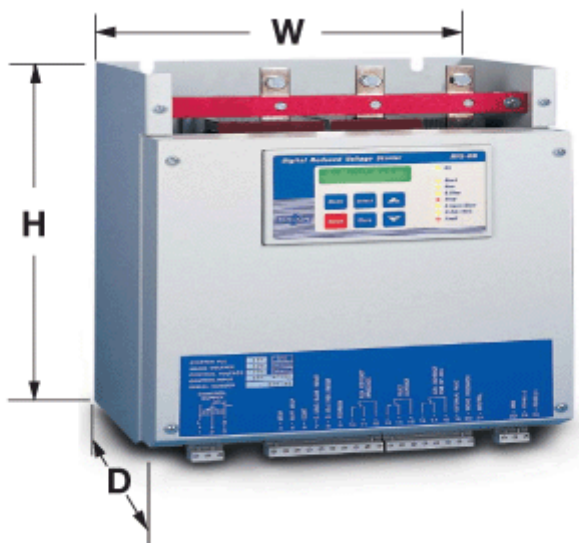

Varenummer: 761542150  
Beskrivelse: Softstarter RVS-DN 2150  
1250kW 2150A 3x400V IP00 Digital

## Mål

Betegnelse = Size F

D = 392.0

H = 1300.0

Vægt = 240.00

W = 750.0